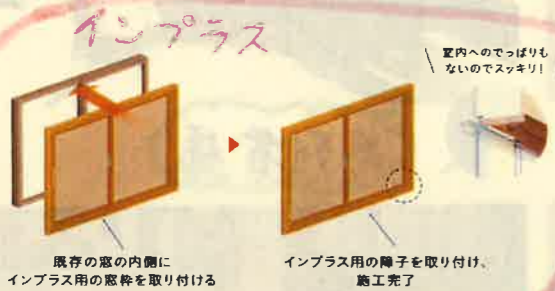

既存の窓の内側に
もう1枚窓を取り付けます。
2重窓になるので
防音効果もあります。

リプラス
既設の窓枠の上に新しい枠を
被せます。障子は全て交換に
なります。
老朽化した窓を取り替えたい
場合等におすすめです。

どちらも **断熱効果** があり、夏のクーラーが効きにくい、冬に窓まわりが寒い、
結露している等のお悩みがある方におすすめです。

前回のちから(株)に同封したご紹介キャンペーンも
併用ができますので、この機会にご友人や
ご家族と一緒に、もとご自宅を
快適にしてみませんか?